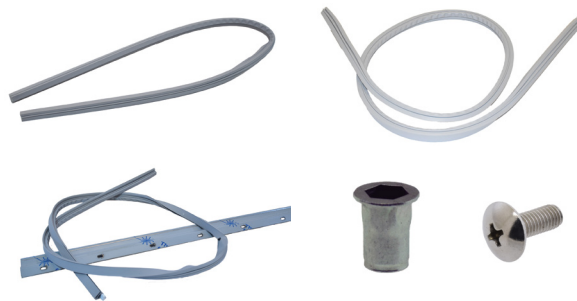

Gasket Kits

00-978900-30007

00-978900-30008

00-978900-30009

00-978900-30010

00-978900-30011

Part Number	Description	Contains	Used On
00-978900-30007	Control Door Gasket Kit, PW2S & RPW2S	Nuts (20), Screws (40), Gaskets (3), Seal, Sweep	PW2S, RPW2S
00-978900-30008	Blank Door Gasket Kit, PW2E & RPW2E	Nuts (20), Screws (40), Gaskets (3), Seal, Sweep	PW2E, RPW2E
00-978900-30009	Blank Door Gasket Kit, PW2S & RPW2S	Nuts (20), Screws (40), Gaskets (3), Seal, Sweep	PW2S, RPW2S
00-978900-30010	Blank Door Gasket Kit, PW3S & RPW3S	Nuts (30), Screws (54), Gaskets (3), Seal, Sweep	PW3S, RPW3S
00-978900-30011	Control Door Gasket Kit, PW3S & RPW3S	Nuts (30), Screws (54), Gaskets (2), Seal, Sweep	PW3S, RPW3S